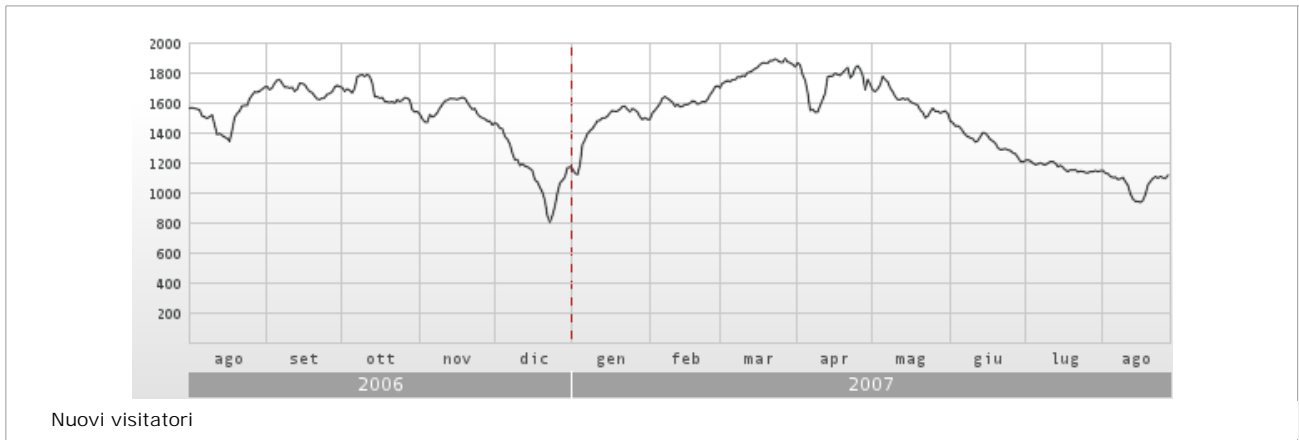

Media giornaliera Nuovi visitatori: 1.543 (lun-ven): 1.537 (sab-dom): 1.559

Trend Nuovi visitatori: +1,6%

Filtri

Nuovi visitatori  Intervallo:

Compara con:

Compara con:

[VISUALIZZA REPORT](#)

Grafico Nuovi visitatori

Dettagli

Mese	Nuovi visitatori	Variazione	Mese	Nuovi visitatori	Variazione
<a href="#">Agosto 2006</a>	48.052		<a href="#">Marzo 2007</a>	49.908	+23,4%
<a href="#">Settembre 2006</a>	50.358	+4,8%	<a href="#">Aprile 2007</a>	54.938	+10,1%
<a href="#">Ottobre 2006</a>	51.806	+2,9%	<a href="#">Maggio 2007</a>	53.472	-2,7%
<a href="#">Novembre 2006</a>	50.170	-3,2%	<a href="#">Giugno 2007</a>	48.940	-8,5%
<a href="#">Dicembre 2006</a>	48.433	-3,5%	<a href="#">Luglio 2007</a>	41.617	-15,0%
<a href="#">Gennaio 2007</a>	35.421	-26,9%	<a href="#">Agosto 2007</a>	32.858	
<a href="#">Febbraio 2007</a>	40.437	+14,2%			