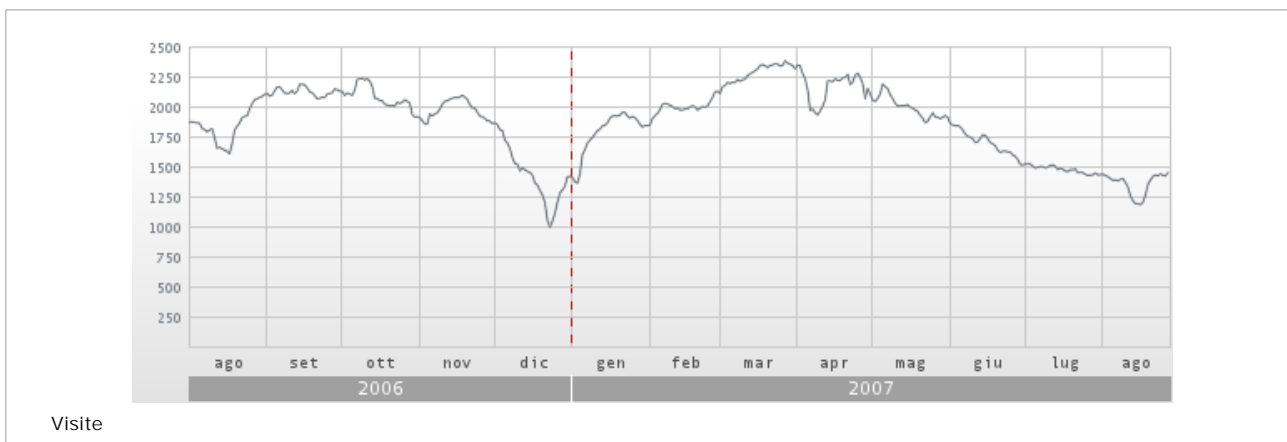

Visite

Visite: 756.921

Media giornaliera Visite: 1.926 (lun-ven): 1.917 (sab-dom): 1.949

Trend Visite: +1,7%

Filtri

Visite Intervallo:

Compara con:

Compara con:

[VISUALIZZA REPORT](#)

Grafico Visite

Dettagli

| Mese | Visite | Variazione | Mese | Visite | Variazione |
|--------------------------------|--------|------------|-----------------------------|--------|------------|
| Agosto 2006 | 58.099 | | Marzo 2007 | 62.064 | +25,0% |
| Settembre 2006 | 63.234 | +8,8% | Aprile 2007 | 69.049 | +11,3% |
| Ottobre 2006 | 64.962 | +2,7% | Maggio 2007 | 66.599 | -3,5% |
| Novembre 2006 | 62.827 | -3,3% | Giugno 2007 | 60.537 | -9,1% |
| Dicembre 2006 | 61.724 | -1,8% | Luglio 2007 | 52.668 | -13,0% |
| Gennaio 2007 | 44.029 | -28,7% | Agosto 2007 | 41.478 | |
| Febbraio 2007 | 49.651 | +12,8% | | | |